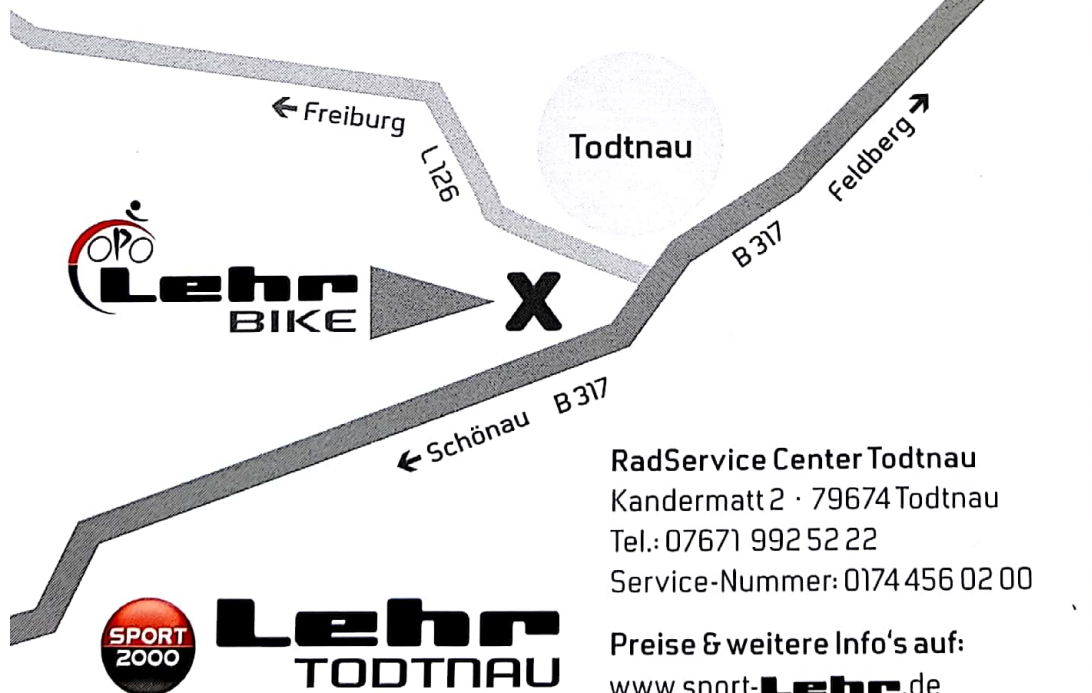

### So finden Sie uns:

RadService Center Todtnau  
Kandermatt 2 · 79674 Todtnau  
Tel.: 07671 992 52 22  
Service-Nummer: 0174 456 02 00

Preise & weitere Info's auf:  
[www.sport-Lehr.de](http://www.sport-Lehr.de)

**Lehr**  
TODTNAU

<sup>1</sup> [Bei Bikeverleih Inc.]

<sup>2</sup> Im August zusätzlich Mittwoch um 14:30 Uhr

Gruppentarife auf Anfrage

Partner des:

RadService Center Todtnau  
 Kanderstatt 2 · 79674 Todtnau  
 Tel.: 07671 992 52 22  
 Service-Nr.: 0174 456 02 00